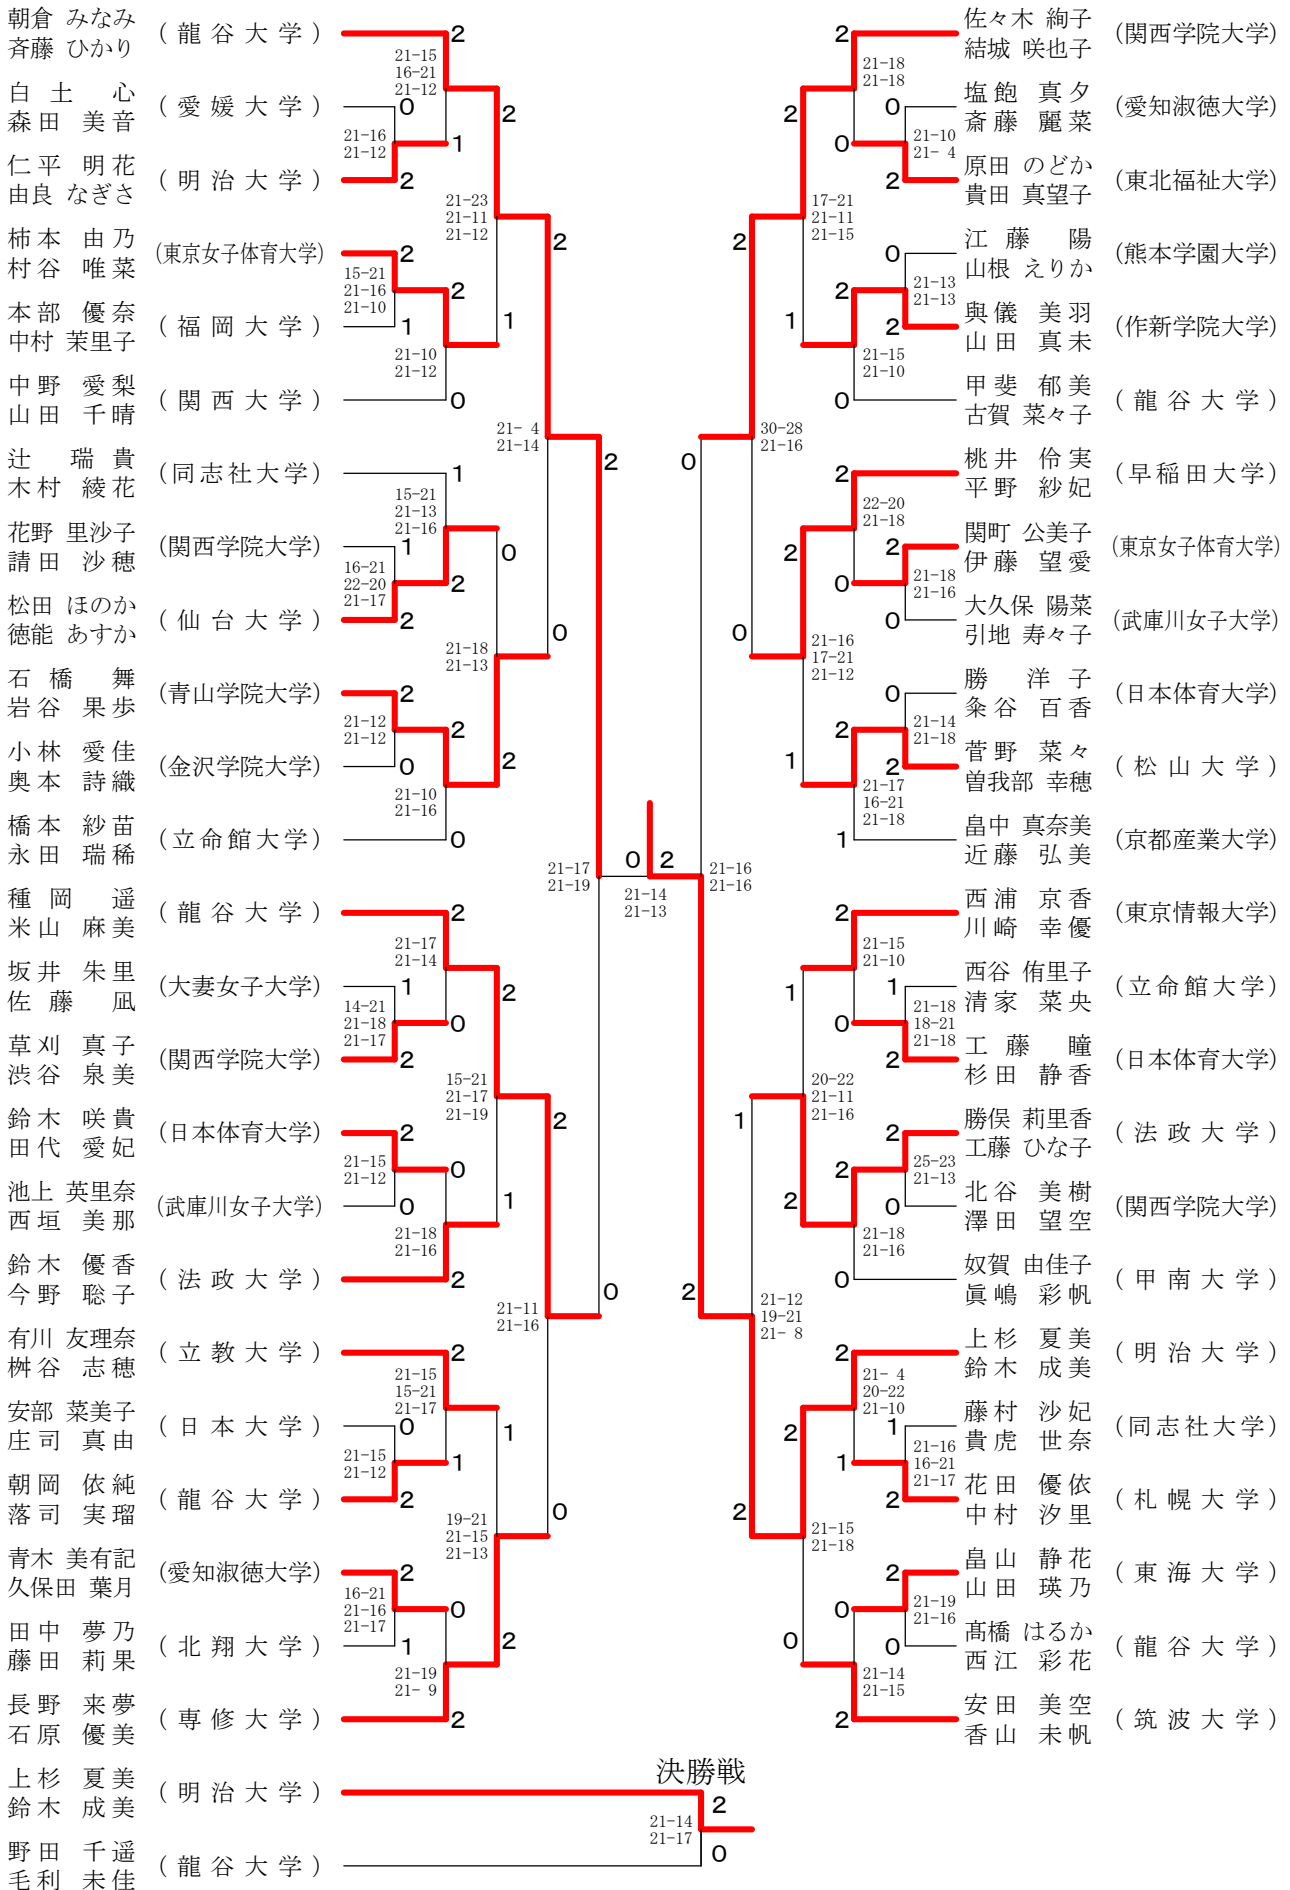

# 秩父宮・秩父宮妃杯争奪 第69回全日本学生バドミントン選手権大会

平成30年10月13日-18日 京都府

## 女子ダブルスー1

秩父宮・秩父宮妃杯争奪 第69回全日本学生バドミントン選手権大会

平成30年10月13日-18日 京都府

女子ダブルス-2