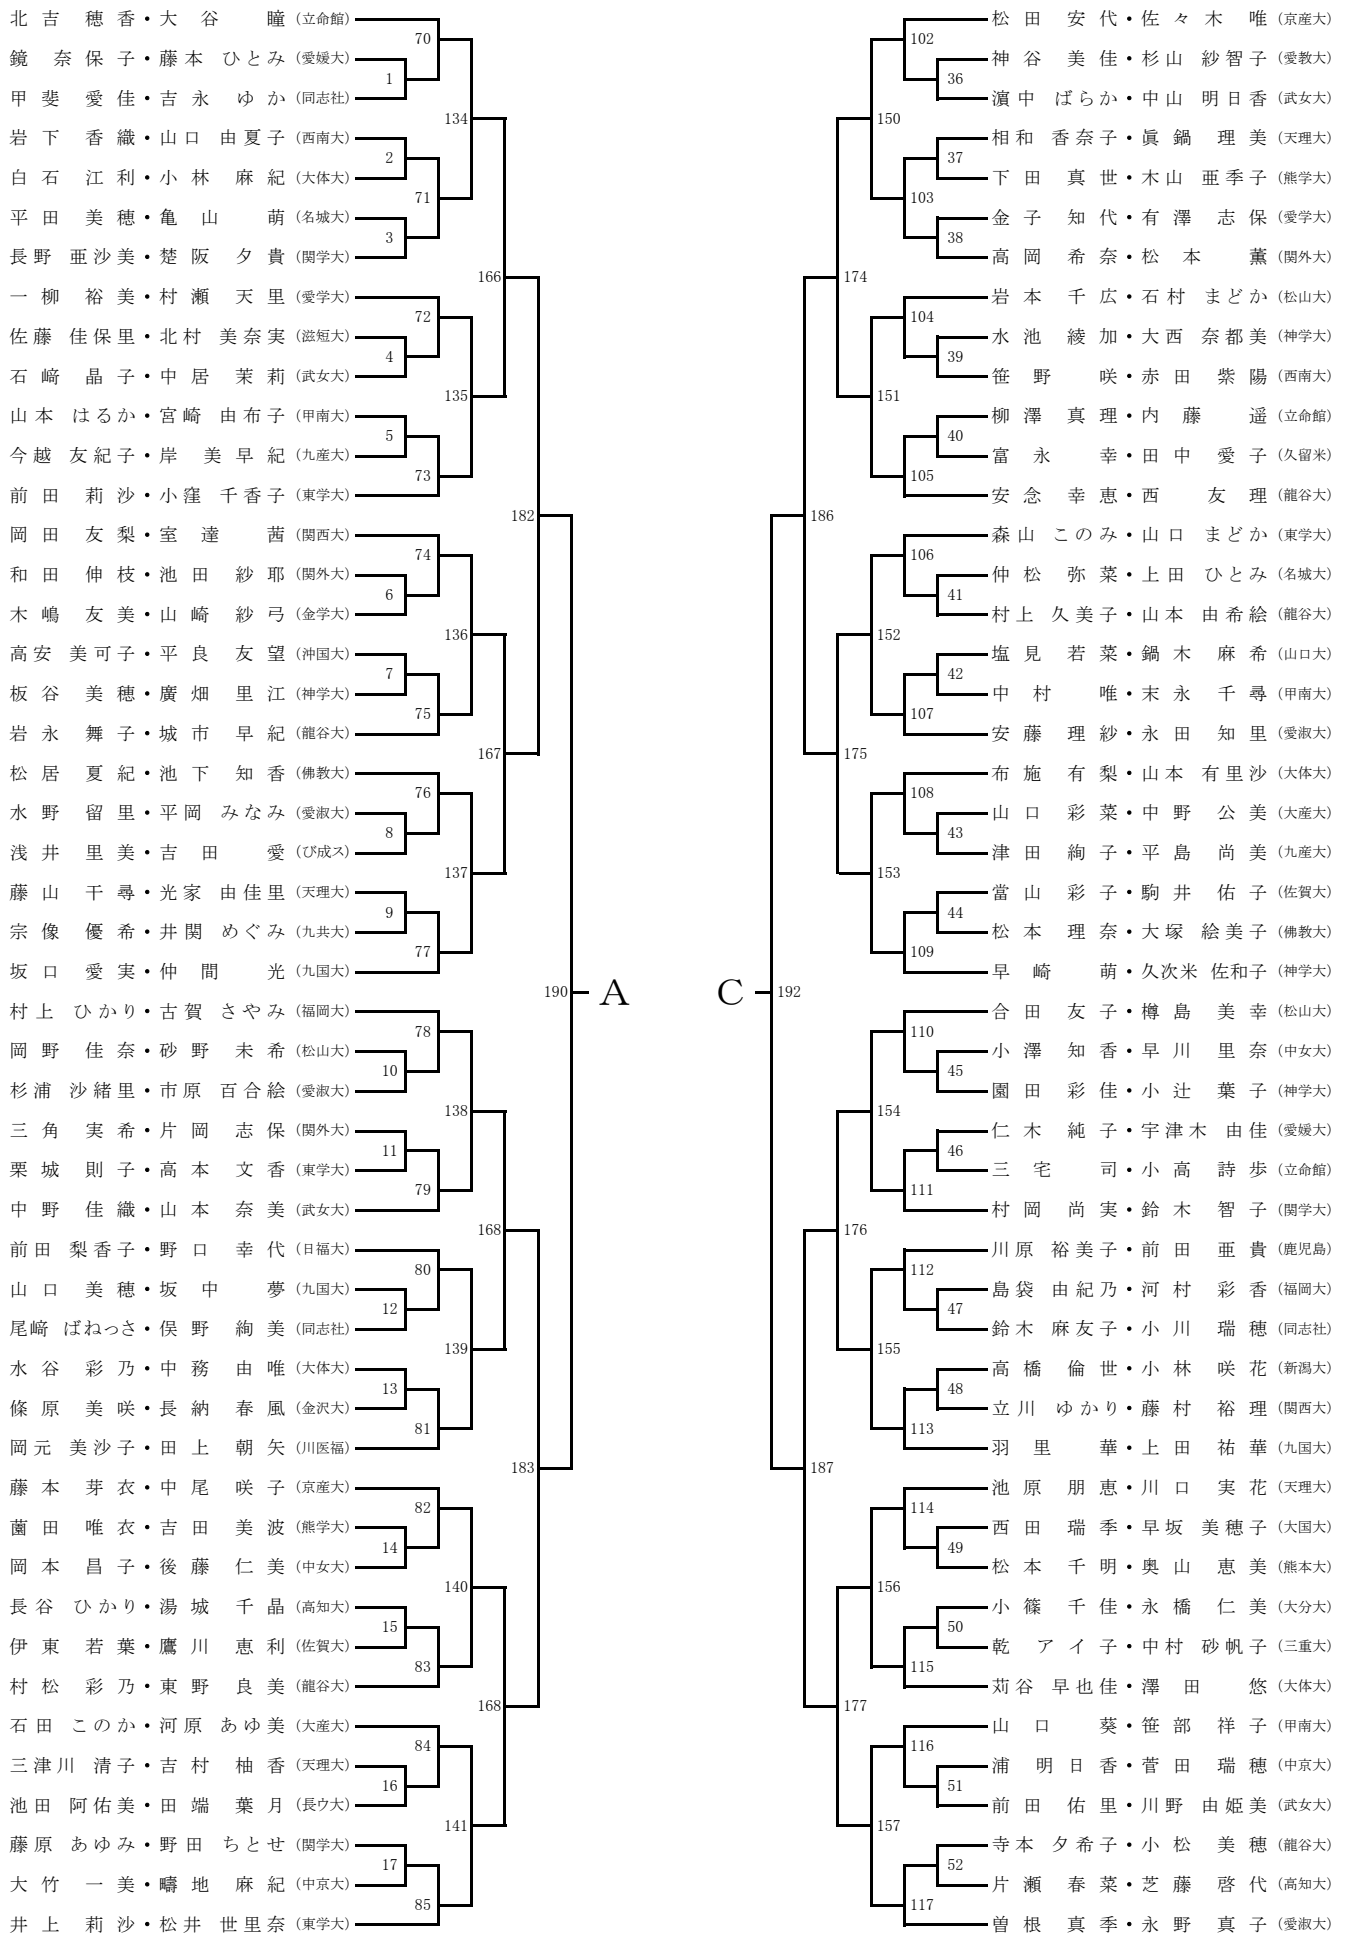

# 女子ダブルス 1 (WD)

# 女子ダブルス 2 (WD)