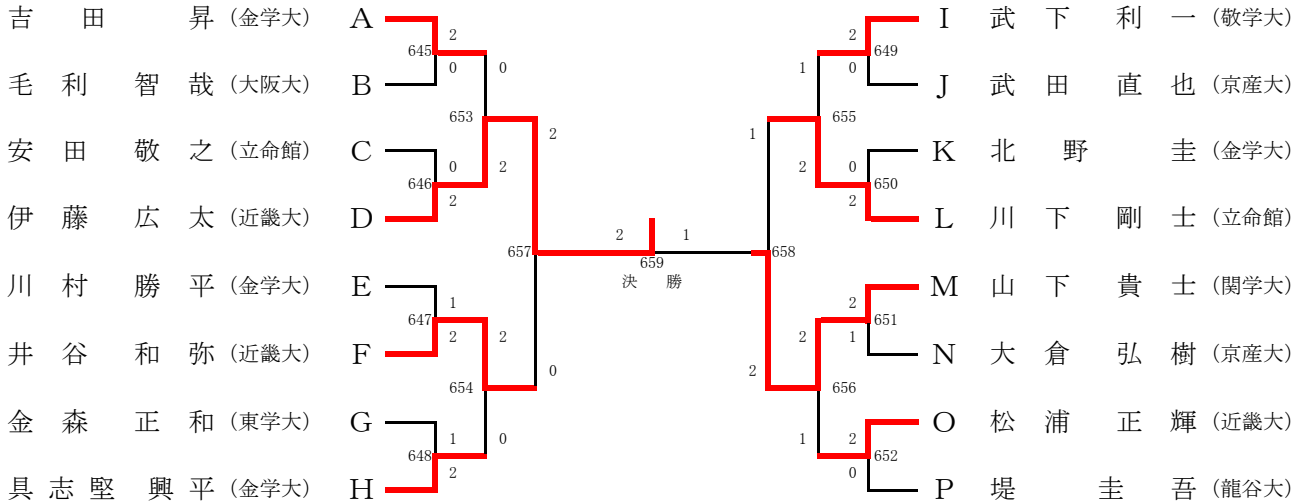

## 男子シングルス 9 (MS)

## 男子ダブルス 5 (MD)

## 女子シングルス 5 (WS)

## 女子ダブルス 3 (WD)