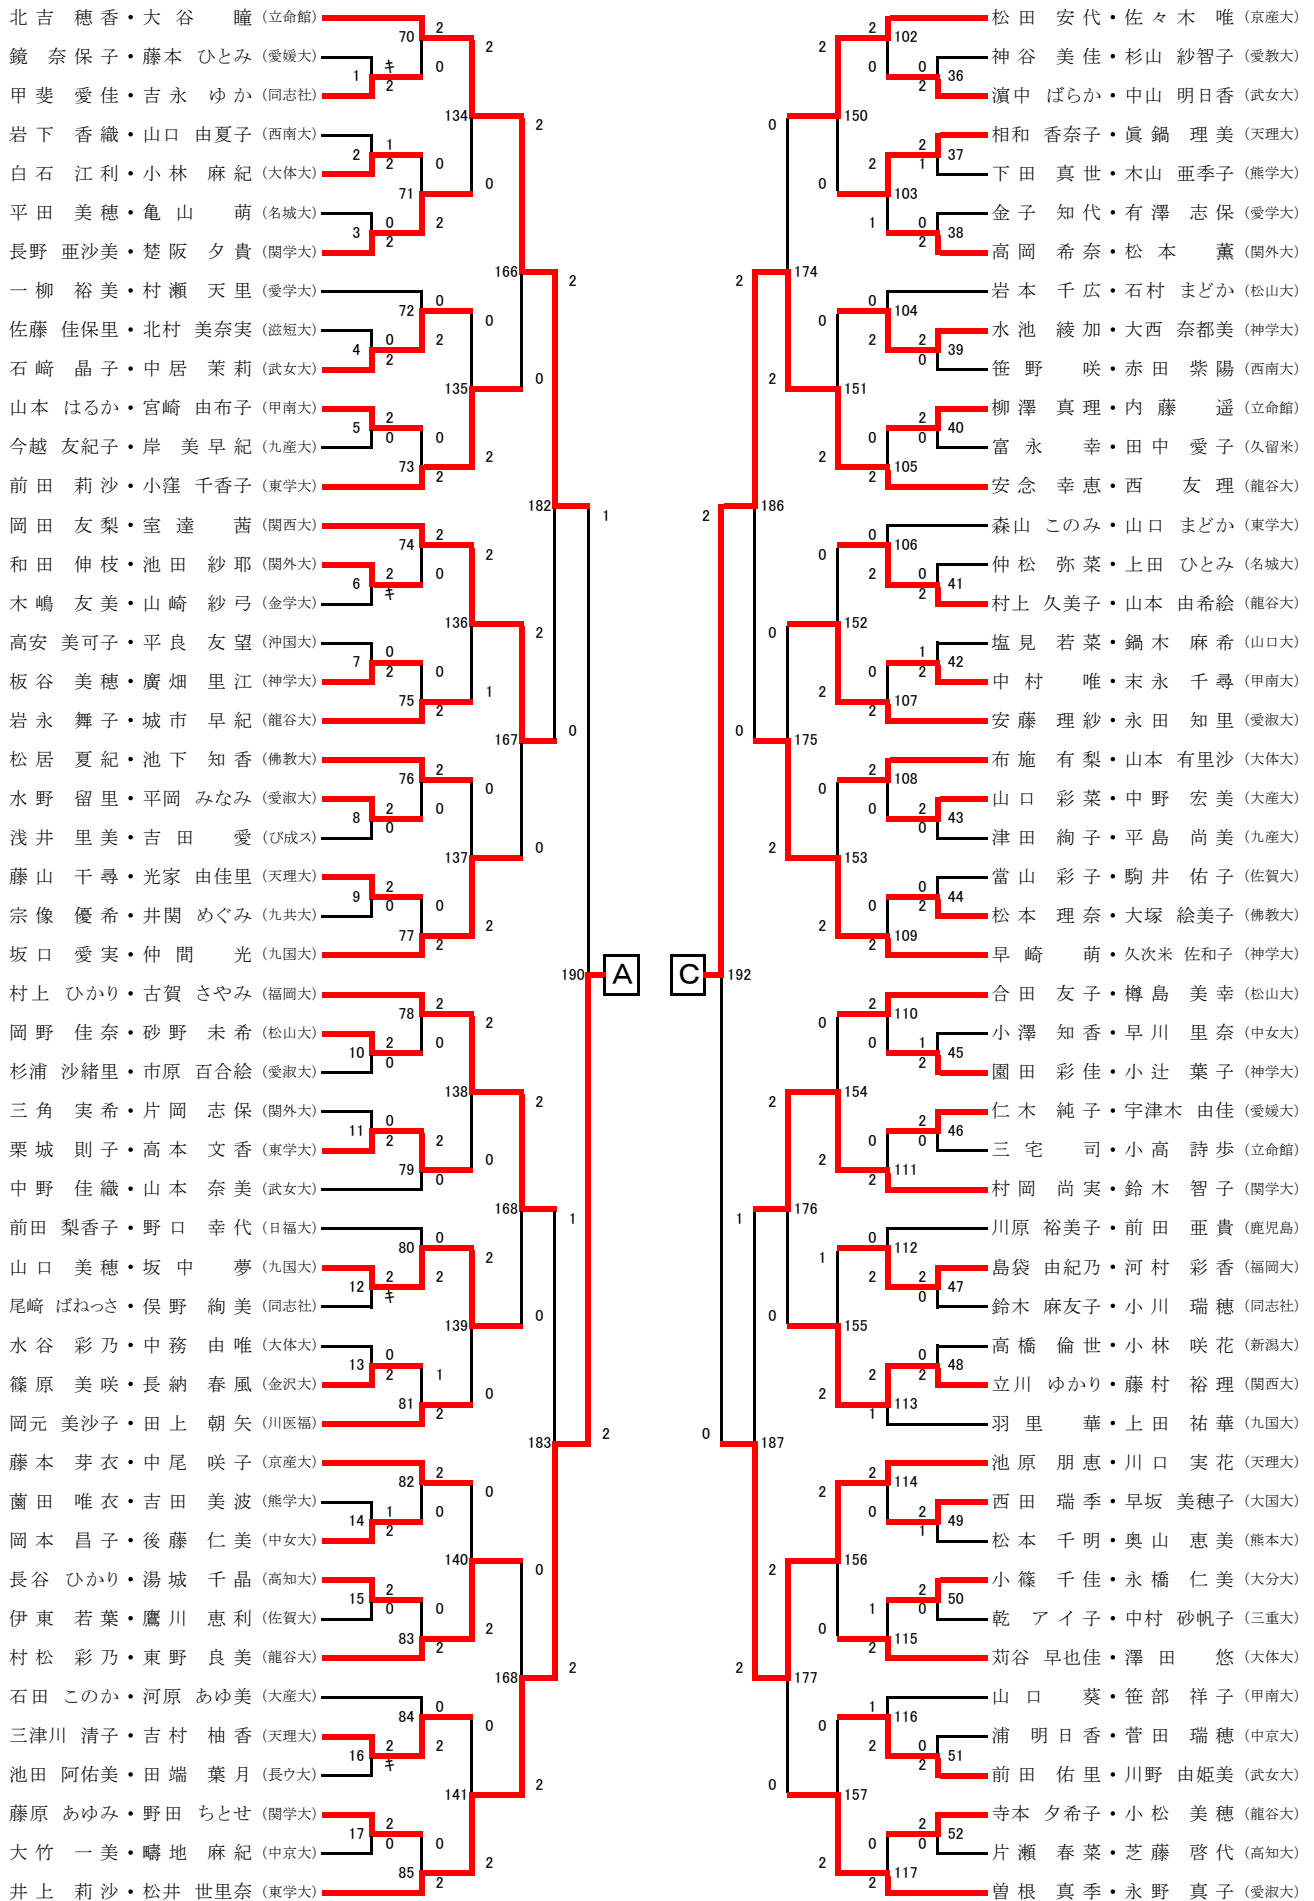

# 女子ダブルス 1 (WD)

# 女子ダブルス 2 (WD)