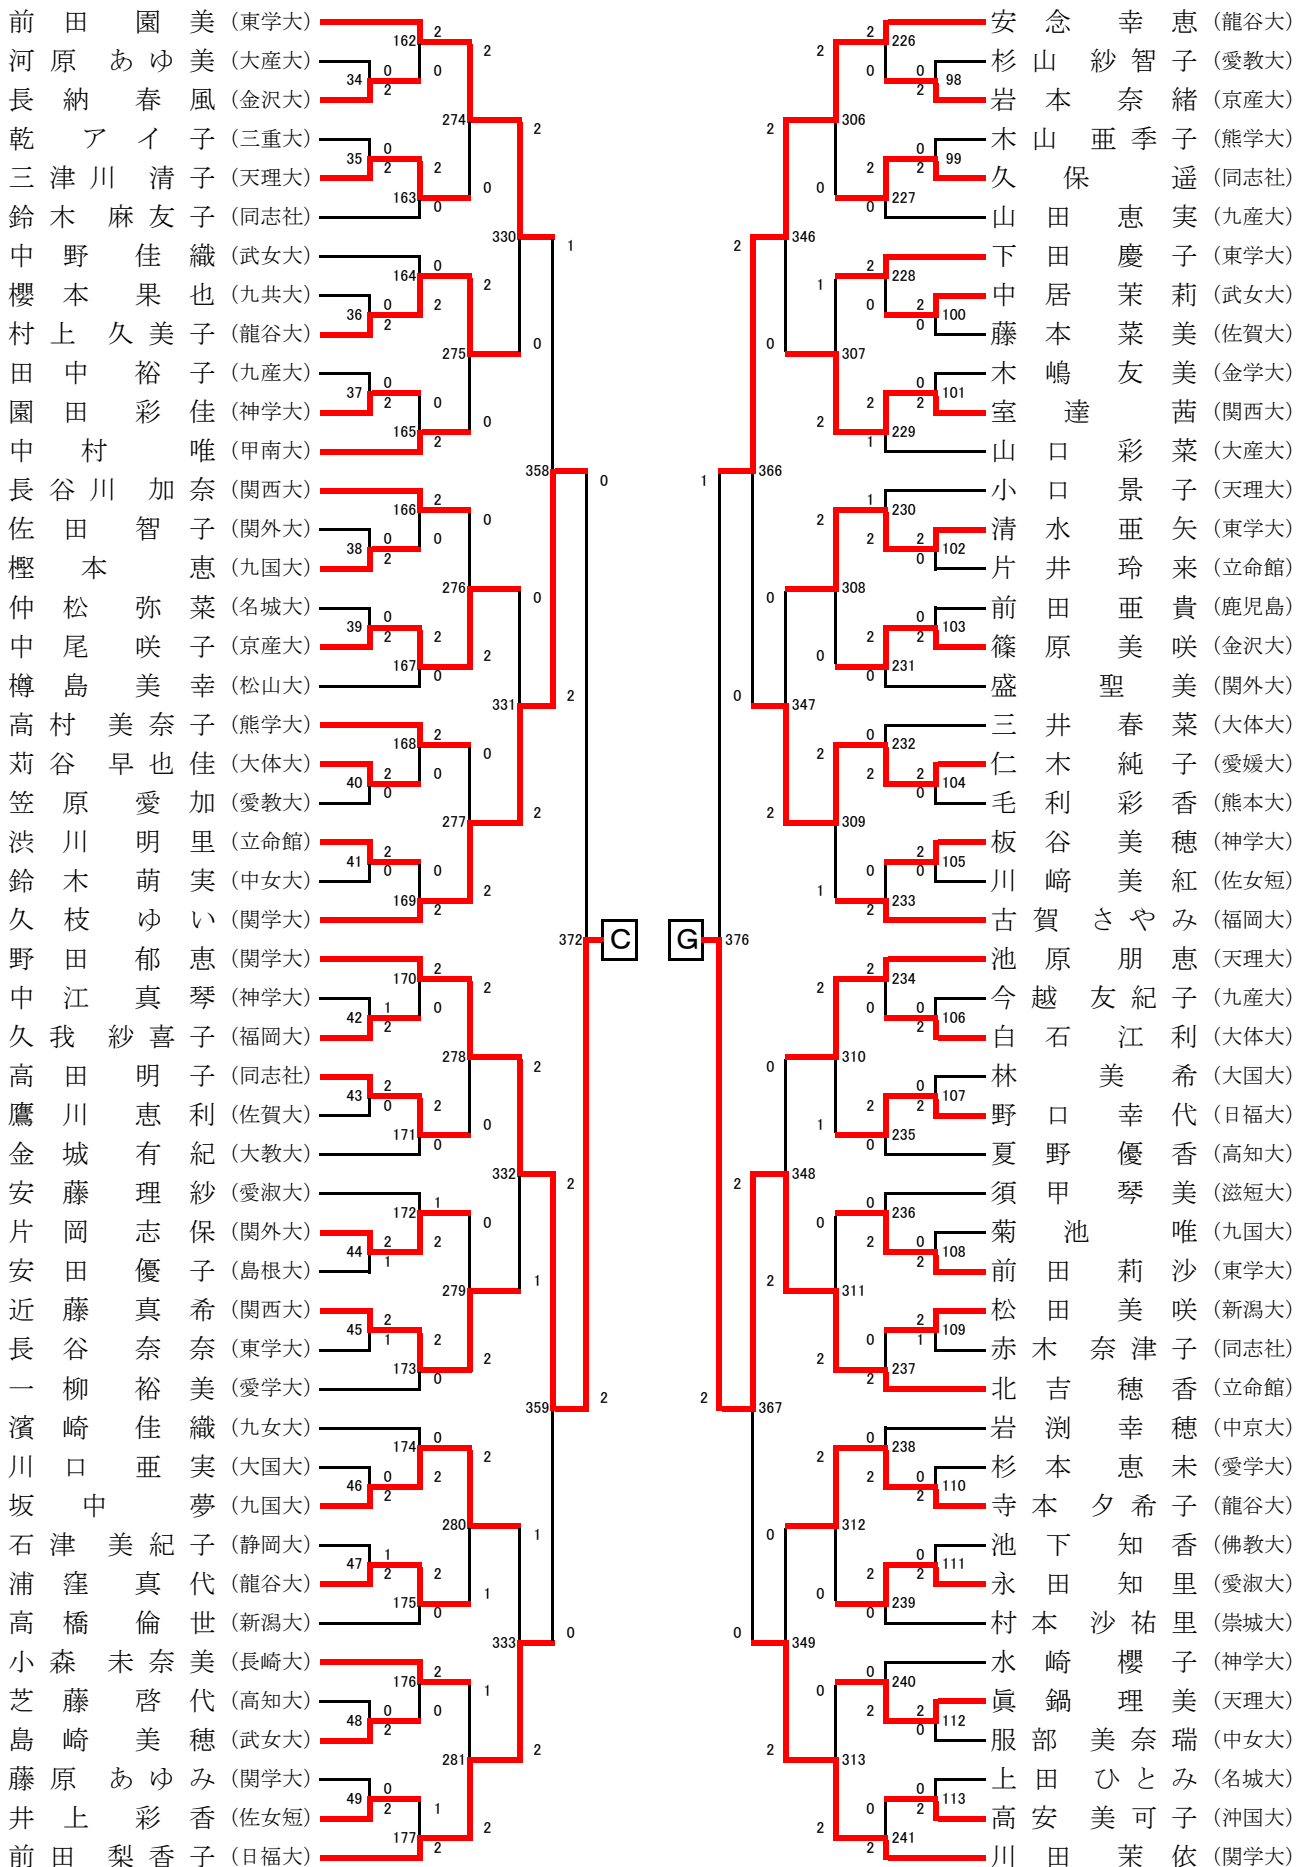

女子シングルス 1 (WS)

女子シングルス 2 (WS)

女子シングルス 3 (WS)

女子シングルス 4 (WS)

村松 彩乃 (龍谷大)	178	2	1	0	2	242	中西 希衣 (関学大)
藤本 ひとみ (愛媛大)	50	キ	0	2	0	114	富田 樹里 (東学大)
松本 理奈 (佛教大)		2					吉永 ゆか (同志社)
財部 美江 (熊学大)		282	2	2	2	115	河村 彩香 (福岡大)
藤村 裕理 (関西大)	51	0	2	2	0	243	浦 明日香 (中京大)
小澤 知香 (中女大)	179	0	2	2	2	350	末吉 志織 (龍谷大)
段谷 明日香 (大体大)		334	2	2	0	350	高橋 英莉子 (天理大)
宮本 華 (日福大)	180	2	2	2	0	244	善田 麻弓 (九共大)
池田 紗耶 (関外大)	52	キ	0	2	キ	116	柏原 麻代 (吉国大)
富元 いつみ (九産大)		283	0	2	2	315	篠原 聡子 (久留米)
山口 葵 (甲南大)	53	0	2	2	0	117	松村 美菜子 (関西大)
中村 仁美 (信州大)	181	0	2	2	0	245	武田 藍子 (大国大)
平山 侑希 (熊本大)		360	0	2	0	368	岩崎 千紘 (山学大)
柳澤 真理 (立命館)	182	0	2	2	キ	246	山本 奈美 (武女大)
高本文香 (東学大)	54	2	2	2	0	118	上田 祐華 (九国大)
吉田 維子 (冲国大)		284	2	2	2	316	小高 詩歩 (立命館)
杉尾 智里 (関学大)	55	2	2	2	0	119	吉田 美波 (熊学大)
尾崎 ばねっさ (同志社)	183	キ	0	2	1	247	宮崎 杏子 (金学大)
西田 瑞季 (大国大)		335	0	2	2	351	加藤 沙也香 (九産大)
井上 樹理 (九国大)	184	0	2	2	0	248	中川 由貴 (大体大)
二宮 由利加 (愛学大)	56	2	2	2	2	120	村瀬 天里 (愛学大)
當山 彩子 (佐賀大)		285	0	2	0	317	後藤 仁美 (中女大)
佐々木 唯 (京産大)	57	0	2	2	0	121	浅井 里美 (び成ス)
岩田 佳菜江 (天理大)	185	0	2	2	2	249	早崎 萌 (神学大)
水池 綾加 (神学大)		373	D	H	377	浦谷 かおり (佛教大)	
植田 菜津美 (四国大)	186	2	1	2	2	250	小篠 千佳 (大分大)
白藤 翠 (関外大)	58	1	0	2	1	122	高岡 希奈 (関外大)
亀山 萌 (名城大)		286	2	2	0	318	松田 安代 (京産大)
小口 陽子 (大教大)	59	0	2	2	2	123	丸山 祐佳里 (愛教大)
真弓 恵理子 (中女大)	187	2	2	2	0	251	末永 千尋 (甲南大)
野崎 奈々子 (九共大)		336	0	2	キ	352	鶴田 沙麻里 (名城大)
富永 幸 (久留米)	188	2	0	2	1	252	実光 鮎佳 (立命館)
芝野 亜美 (武女大)	60	2	1	2	0	124	松本 彩 (中京大)
城市 早紀 (龍谷大)		287	0	2	2	319	松井 世里奈 (東学大)
森川 有紀 (愛教大)	61	0	1	2	2	125	坂口 愛実 (九国大)
仲間 光 (九国大)	189	2	2	2	1	253	福森 絵里菜 (関西大)
布施 有梨 (大体大)		361	2	2	2	369	小路 沙織 (同志社)
湯谷 佳菜 (東学大)	190	1	2	2	2	254	深村 奈津子 (佐賀大)
遠藤 真美 (関学大)	62	0	2	2	キ	126	川野 由姫美 (武女大)
赤尾 理沙 (佐女短)		288	0	2	0	320	玉那 覇聖奈 (冲国大)
永野 真子 (愛淑大)	63	0	2	2	0	127	佐藤 佳保里 (滋短大)
秦 由見子 (佛教大)	191	2	1	2	2	255	仲川 志都香 (龍谷大)
石村 まどか (松山大)		337	2	2	2	353	曾根 真季 (愛淑大)
光家 由佳里 (天理大)	192	2	0	2	0	256	澤田 悠 (大体大)
西村 恵里夏 (金沢大)	64	2	1	2	0	128	早川 里奈 (中女大)
藤野 聡美 (関西大)		289	2	2	0	321	遠藤 佑香 (天理大)
梶居 亜紀 (長崎大)	65	キ	0	2	0	129	福岡 かおり (愛媛大)
土井 杏奈 (立命館)	193	2	2	2	2	257	大阪 あや (関学大)