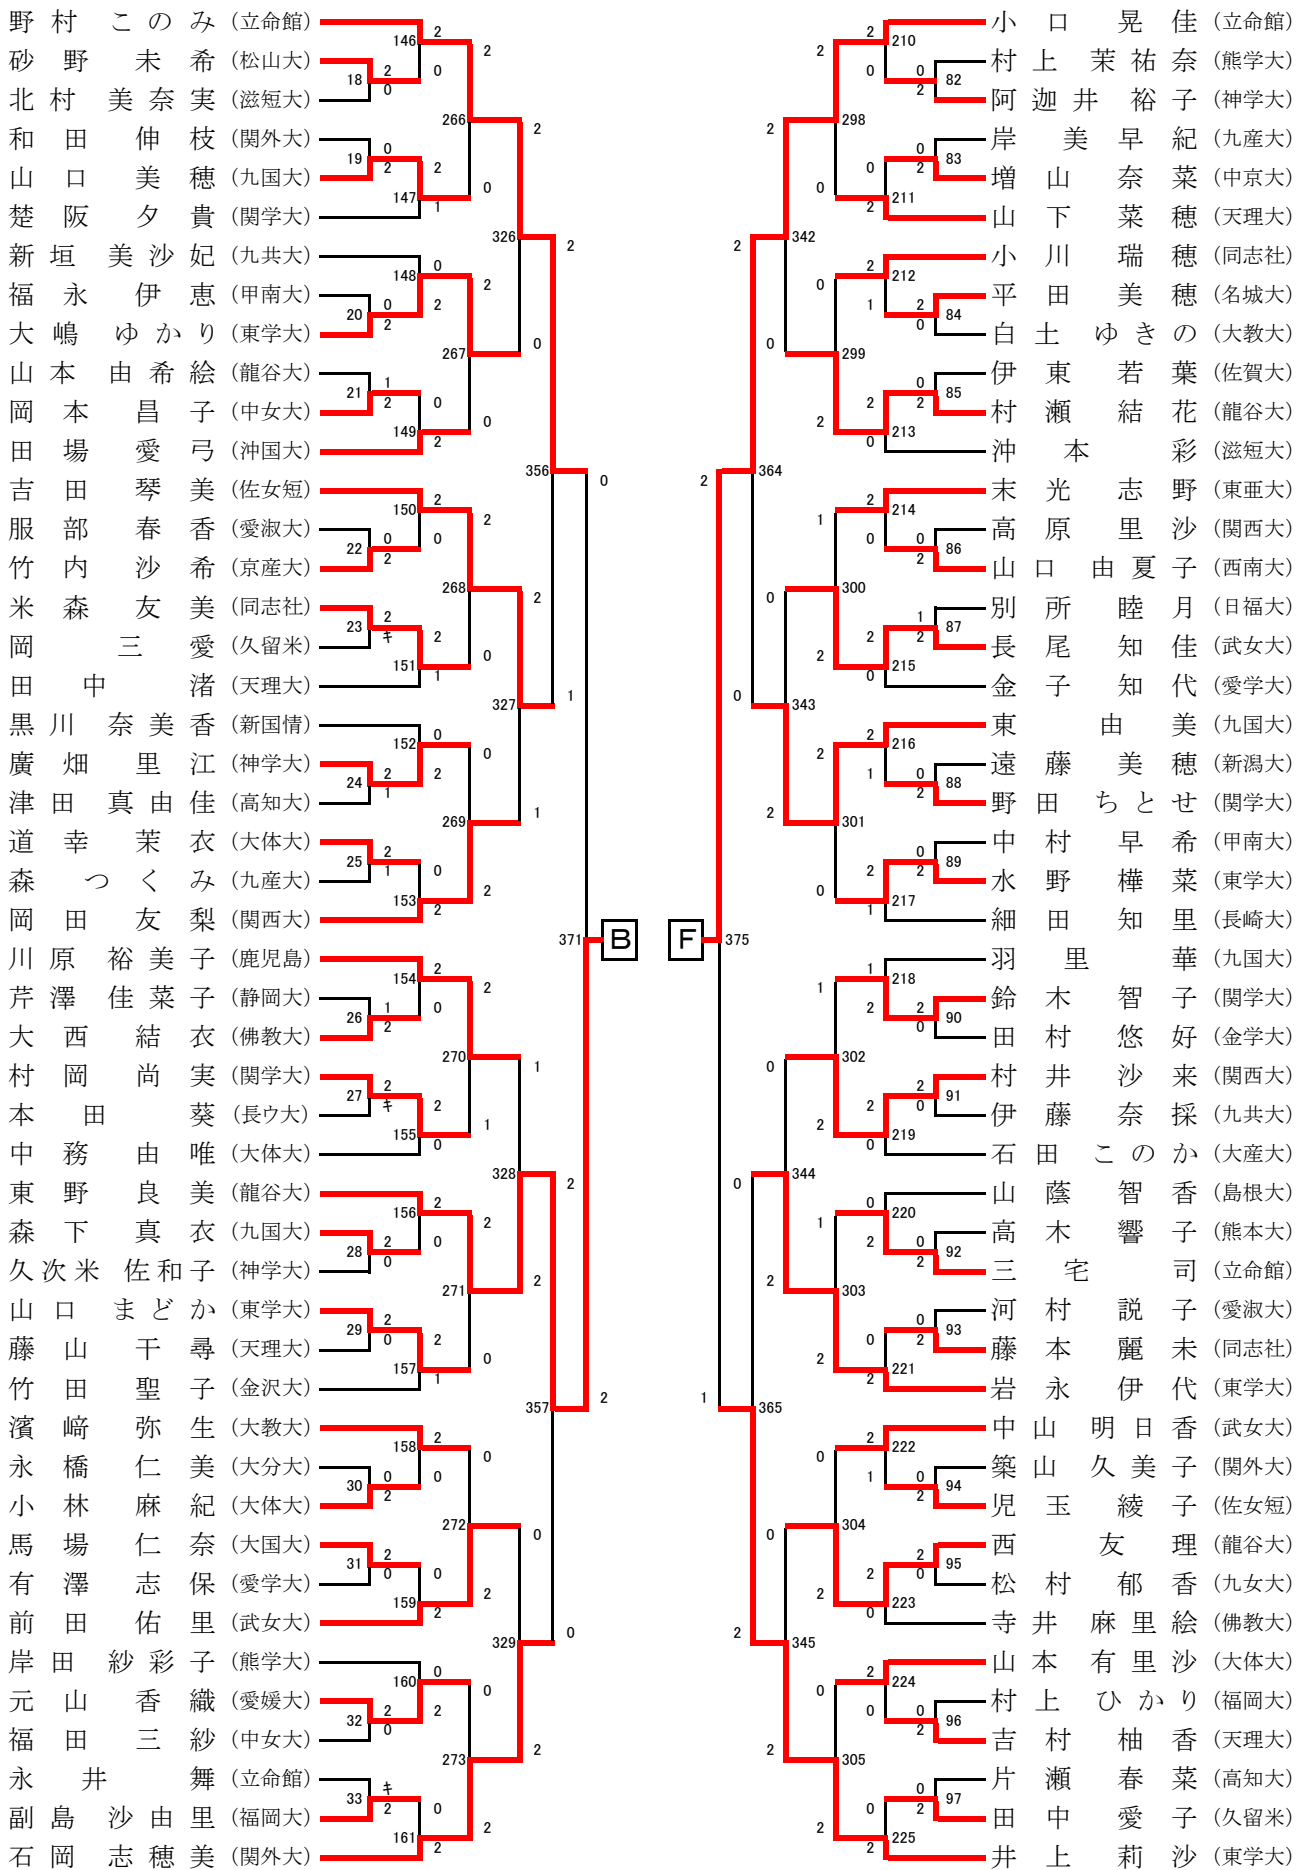

女子シングルス 1 (WS)

女子シングルス 2 (WS)

女子シングルス 3 (WS)

女子シングルス 4 (WS)

村松 彩乃 (龍谷大)	178	2	1	0	2	242	中西 希衣 (関学大)
藤本 ひとみ (愛媛大)	50	キ	0	2	0	114	富田 樹里 (東学大)
松本 理奈 (佛教大)		2					吉永 ゆか (同志社)
財部 美江 (熊学大)		282	2	2	2	115	河村 彩香 (福岡大)
藤村 裕理 (関西大)	51	0	2	2	0	243	浦 明日香 (中京大)
小澤 知香 (中女大)	179	0	2	2	2	350	末吉 志織 (龍谷大)
段谷 明日香 (大体大)		334	2	2	0	350	高橋 英莉子 (天理大)
宮本 華 (日福大)	180	2	2	2	0	244	善田 麻弓 (九共大)
池田 紗耶 (関外大)	52	キ	0	2	キ	116	柏原 麻代 (吉国大)
富元 いつみ (九産大)		283	0	2	2	315	篠原 聡子 (久留米)
山口 葵 (甲南大)	53	0	2	2	0	117	松村 美菜子 (関西大)
中村 仁美 (信州大)	181	0	2	2	0	245	武田 藍子 (大国大)
平山 侑希 (熊本大)		360	0	2	0	368	岩崎 千紘 (山学大)
柳澤 真理 (立命館)	182	0	2	2	キ	246	山本 奈美 (武女大)
高本文香 (東学大)	54	2	2	2	0	118	上田 祐華 (九国大)
吉田 維子 (冲国大)		284	2	2	2	316	小高 詩歩 (立命館)
杉尾 智里 (関学大)	55	2	2	2	0	119	吉田 美波 (熊学大)
尾崎 ばねっさ (同志社)	183	キ	0	2	1	247	宮崎 杏子 (金学大)
西田 瑞季 (大国大)		335	0	2	2	351	加藤 沙也香 (九産大)
井上 樹理 (九国大)	184	0	2	2	0	248	中川 由貴 (大体大)
二宮 由利加 (愛学大)	56	2	2	2	2	120	村瀬 天里 (愛学大)
當山 彩子 (佐賀大)		285	0	2	0	317	後藤 仁美 (中女大)
佐々木 唯 (京産大)	57	0	2	2	0	121	浅井 里美 (び成ス)
岩田 佳菜江 (天理大)	185	0	2	2	2	249	早崎 萌 (神学大)
水池 綾加 (神学大)		373	D	H	377	浦谷 かおり (佛教大)	
植田 菜津美 (四国大)	186	2	1	2	2	250	小篠 千佳 (大分大)
白藤 翠 (関外大)	58	1	0	2	1	122	高岡 希奈 (関外大)
亀山 萌 (名城大)		286	2	2	0	318	松田 安代 (京産大)
小口 陽子 (大教大)	59	0	2	2	2	123	丸山 祐佳里 (愛教大)
真弓 恵理子 (中女大)	187	2	2	2	0	251	末永 千尋 (甲南大)
野崎 奈々子 (九共大)		336	0	2	キ	352	鶴田 沙麻里 (名城大)
富永 幸 (久留米)	188	2	0	2	1	252	実光 鮎佳 (立命館)
芝野 亜美 (武女大)	60	2	1	2	0	124	松本 彩 (中京大)
城市 早紀 (龍谷大)		287	0	2	2	319	松井 世里奈 (東学大)
森川 有紀 (愛教大)	61	0	1	2	2	125	坂口 愛実 (九国大)
仲間 光 (九国大)	189	2	2	2	1	253	福森 絵里菜 (関西大)
布施 有梨 (大体大)		361	2	2	2	369	小路 沙織 (同志社)
湯谷 佳菜 (東学大)	190	1	2	2	2	254	深村 奈津子 (佐賀大)
遠藤 真美 (関学大)	62	0	2	2	キ	126	川野 由姫美 (武女大)
赤尾 理沙 (佐女短)		288	0	2	0	320	玉那 覇聖奈 (冲国大)
永野 真子 (愛淑大)	63	0	2	2	0	127	佐藤 佳保里 (滋短大)
秦 由見子 (佛教大)	191	2	1	2	2	255	仲川 志都香 (龍谷大)
石村 まどか (松山大)		337	2	2	2	353	曾根 真季 (愛淑大)
光家 由佳里 (天理大)	192	2	0	2	0	256	澤田 悠 (大体大)
西村 恵里夏 (金沢大)	64	2	1	2	0	128	早川 里奈 (中女大)
藤野 聡美 (関西大)		289	2	2	0	321	遠藤 佑香 (天理大)
梶居 亜紀 (長崎大)	65	キ	0	2	0	129	福岡 かおり (愛媛大)
土井 杏奈 (立命館)	193	2	2	2	2	257	大阪 あや (関学大)