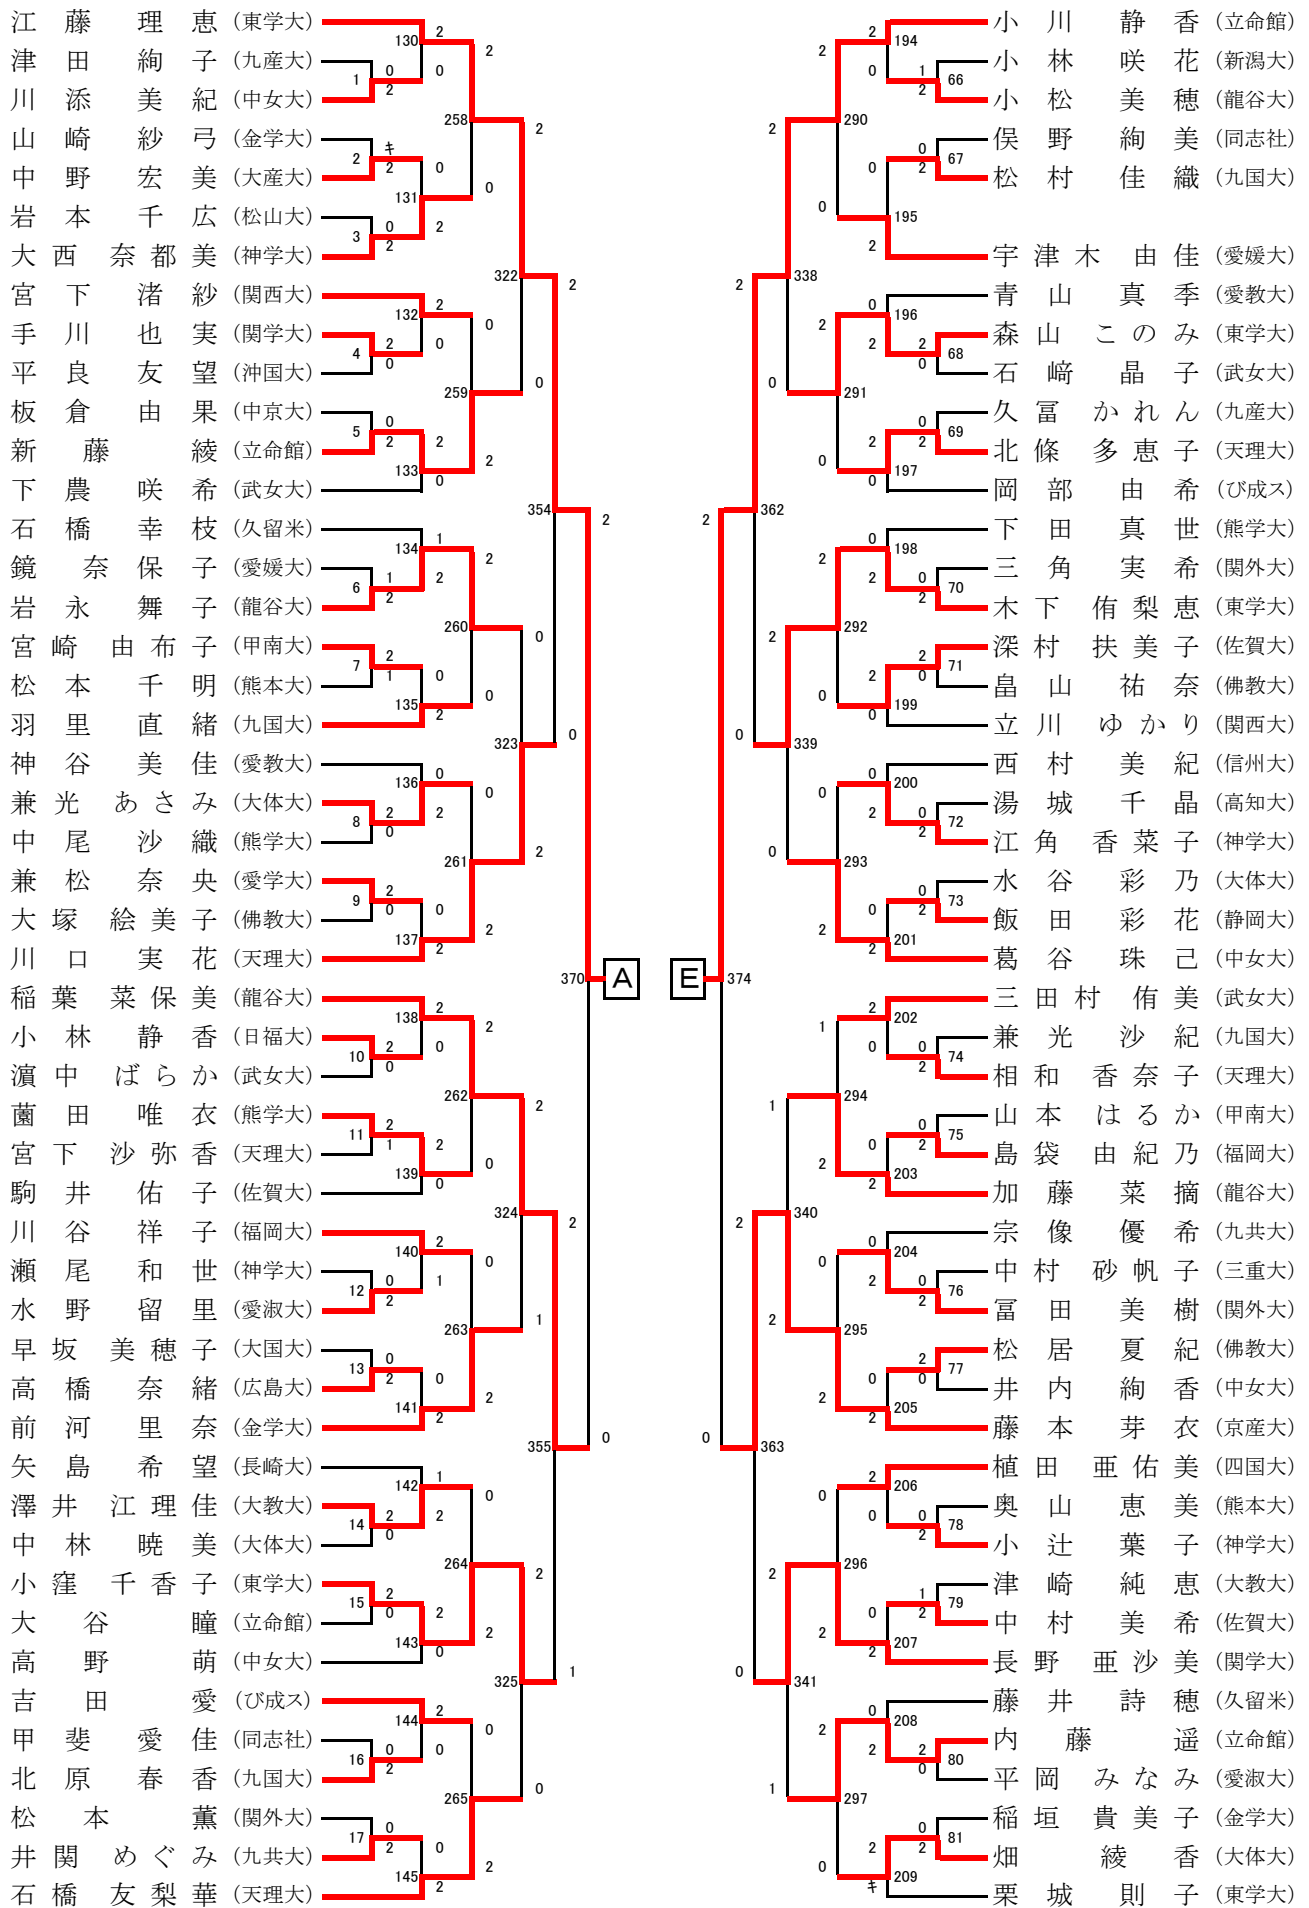

女子シングルス 1 (WS)

女子シングルス 2 (WS)

女子シングルス 3 (WS)

女子シングルス 4 (WS)

村松 彩乃 (龍谷大)	178	2	1	0	2	242	中西 希衣 (関学大)
藤本 ひとみ (愛媛大)	50	キ	0	2	0	114	富田 樹里 (東学大)
松本 理奈 (佛教大)		2					吉永 ゆか (同志社)
財部 美江 (熊学大)		282	2	2	2	115	河村 彩香 (福岡大)
藤村 裕理 (関西大)	51	0	2	2	0	243	浦 明日香 (中京大)
小澤 知香 (中女大)	179	0	2	2	2	350	末吉 志織 (龍谷大)
段谷 明日香 (大体大)		334	2	2	0	350	高橋 英莉子 (天理大)
宮本 華 (日福大)	180	2	2	2	0	244	善田 麻弓 (九共大)
池田 紗耶 (関外大)	52	キ	0	2	キ	116	柏原 麻代 (吉国大)
富元 いつみ (九産大)		283	0	2	2	315	篠原 聡子 (久留米)
山口 葵 (甲南大)	53	0	2	2	0	117	松村 美菜子 (関西大)
中村 仁美 (信州大)	181	0	2	2	0	245	武田 藍子 (大国大)
平山 侑希 (熊本大)		360	0	2	0	368	岩崎 千紘 (山学大)
柳澤 真理 (立命館)	182	0	2	2	キ	246	山本 奈美 (武女大)
高本文香 (東学大)	54	2	2	2	0	118	上田 祐華 (九国大)
吉田 維子 (冲国大)		284	2	2	2	316	小高 詩歩 (立命館)
杉尾 智里 (関学大)	55	2	2	2	0	119	吉田 美波 (熊学大)
尾崎 ばねっさ (同志社)	183	キ	0	2	1	247	宮崎 杏子 (金学大)
西田 瑞季 (大国大)		335	0	2	2	351	加藤 沙也香 (九産大)
井上 樹理 (九国大)	184	0	2	2	0	248	中川 由貴 (大体大)
二宮 由利加 (愛学大)	56	2	2	2	2	120	村瀬 天里 (愛学大)
當山 彩子 (佐賀大)		285	0	2	0	317	後藤 仁美 (中女大)
佐々木 唯 (京産大)	57	0	2	2	0	121	浅井 里美 (び成ス)
岩田 佳菜江 (天理大)	185	0	2	2	2	249	早崎 萌 (神学大)
水池 綾加 (神学大)		373	D	H	377	浦谷 かおり (佛教大)	
植田 菜津美 (四国大)	186	2	1	2	2	250	小篠 千佳 (大分大)
白藤 翠 (関外大)	58	1	0	2	1	122	高岡 希奈 (関外大)
亀山 萌 (名城大)		286	2	2	0	318	松田 安代 (京産大)
小口 陽子 (大教大)	59	0	2	2	2	123	丸山 祐佳里 (愛教大)
真弓 恵理子 (中女大)	187	2	2	2	0	251	末永 千尋 (甲南大)
野崎 奈々子 (九共大)		336	0	2	キ	352	鶴田 沙麻里 (名城大)
富永 幸 (久留米)	188	2	0	2	1	252	実光 鮎佳 (立命館)
芝野 亜美 (武女大)	60	2	1	2	0	124	松本 彩 (中京大)
城市 早紀 (龍谷大)		287	0	2	2	319	松井 世里奈 (東学大)
森川 有紀 (愛教大)	61	0	1	2	2	125	坂口 愛実 (九国大)
仲間 光 (九国大)	189	2	2	2	1	253	福森 絵里菜 (関西大)
布施 有梨 (大体大)		361	2	2	2	369	小路 沙織 (同志社)
湯谷 佳菜 (東学大)	190	1	2	2	2	254	深村 奈津子 (佐賀大)
遠藤 真美 (関学大)	62	0	2	2	キ	126	川野 由姫美 (武女大)
赤尾 理沙 (佐女短)		288	0	2	0	320	玉那 覇聖奈 (冲国大)
永野 真子 (愛淑大)	63	0	2	2	0	127	佐藤 佳保里 (滋短大)
秦 由見子 (佛教大)	191	2	1	2	2	255	仲川 志都香 (龍谷大)
石村 まどか (松山大)		337	2	2	2	353	曾根 真季 (愛淑大)
光家 由佳里 (天理大)	192	2	0	2	0	256	澤田 悠 (大体大)
西村 恵里夏 (金沢大)	64	2	1	2	0	128	早川 里奈 (中女大)
藤野 聡美 (関西大)		289	2	2	0	321	遠藤 佑香 (天理大)
梶居 亜紀 (長崎大)	65	キ	0	2	0	129	福岡 かおり (愛媛大)
土井 杏奈 (立命館)	193	2	2	2	2	257	大阪 あや (関学大)