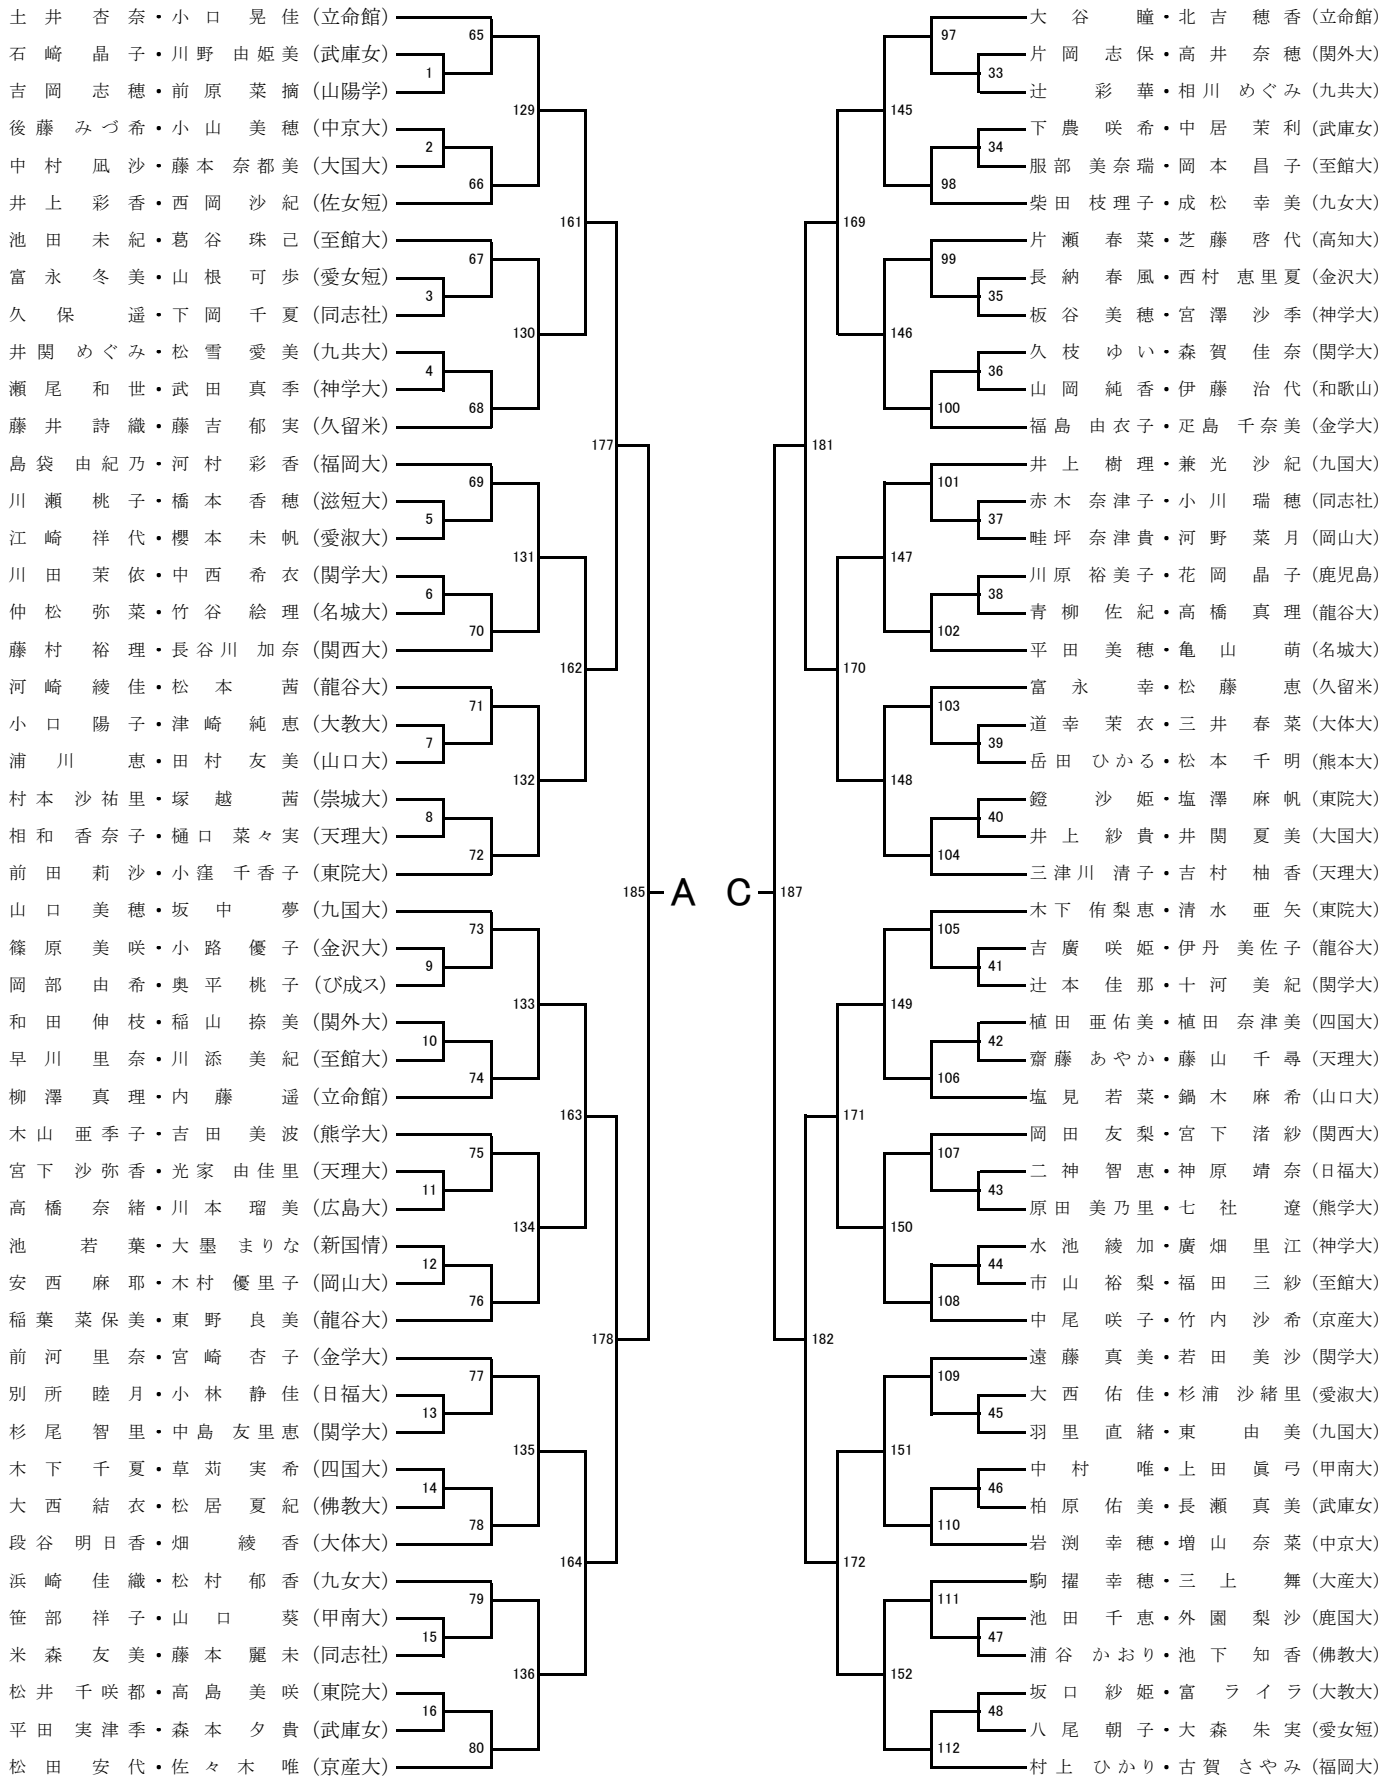

女子ダブルス 1 (WD)

女子ダブルス 2 (WD)