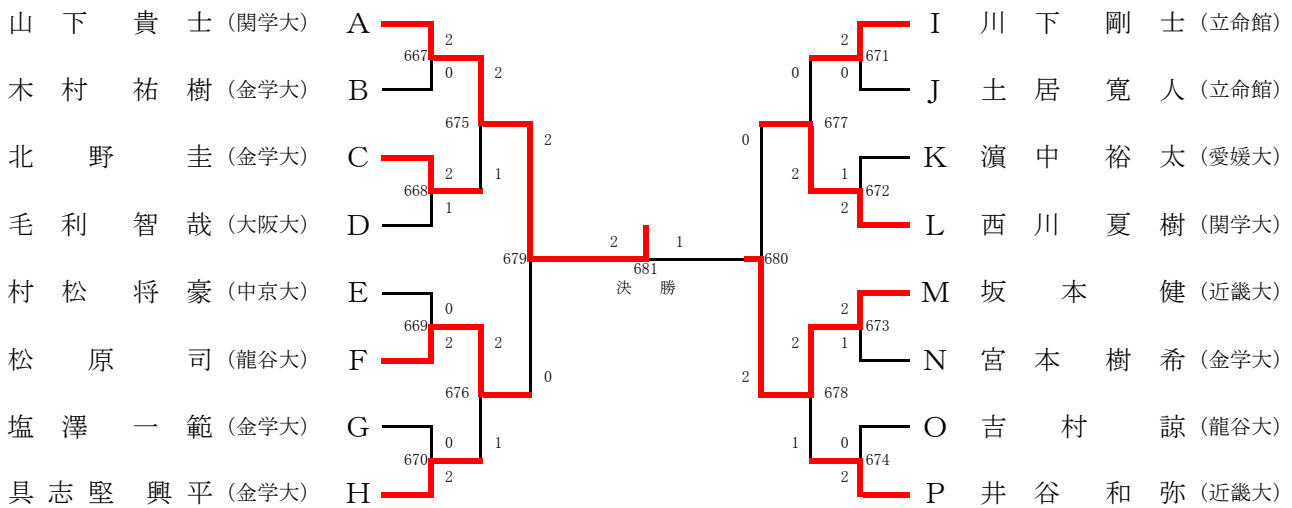

男子シングルス 9 (MS)

男子ダブルス 5 (MD)

女子シングルス 5 (WS)

女子ダブルス 3 (WD)